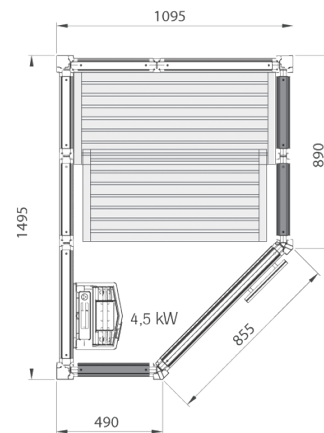

Sauna i1313

Sauna i1713

Sauna i1115/c

Sauna i1515/c

Sauna i1915/c

DIMENSIONS EXTÉRIURES :

i1309 - 1325 x 925 mm
i1313 - 1325 x 1325 mm
i1713 - 1725 x 1325 mm

i1115C - 1095 x 1495 mm
i1515C - 1495 x 1495 mm
i1915C - 1895 x 1495 mm

CARACTÉRISTIQUES TECHNIQUES

	SAUNA IMPRESSION
Essence de bois	Tremble
Habillage extérieur	Aluminium Blanc ou Noir
Hauteur	2,09 m
Cadre de sol	Aluminium
Banquettes	Frêne thermobrûni
Habillage entre banquettes	Non
Dossier	Oui
Caillebotis	Non
Eclairage intérieur	Bandeau LED derrière le dossier
Accessoires	Seau, louche, thermomètre/hygromètre, sablier
Verre	Tous les éléments en vitrés de la cabine, (porte comprise) sont en verre Securit clair de 8 mm Option verre fumé - verre sablé
Seuil de porte	Option
Poêle	Sense Sport Combi 4 ou Sense Combi Elite 6 avec ou sans pieds (voir plans)
Tableau de commande	Intégré
Options	- Panneau d'habillage latéral laqué blanc ou noir + Cornière aluminium blanc ou noir d'angle arrière + Bandeau aluminium blanc ou noir latéral haut - Panneau vitré latéral + pieds poêle Sense (uniquement i1915C) - Remplacement du panneau vitré latéral par un panneau plein blanc ou noir (sans habillage extérieur) + Cornière aluminium blanc ou noir latéral haut