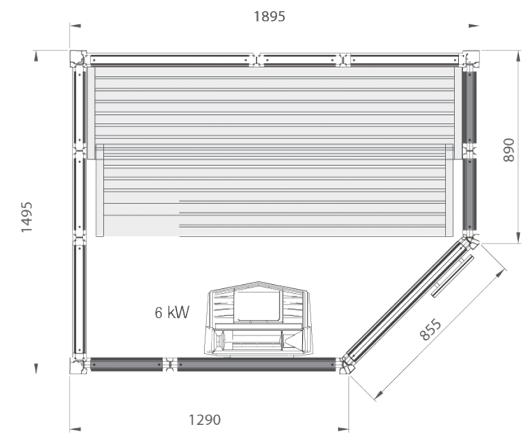

Sauna i1313

Sauna i1713

Sauna i1115/c

Sauna i1515/c

Sauna i1915/c

DIMENSIONS EXTÉRIURES :

i1309 - 1325 x 925 mm
i1313 - 1325 x 1325 mm
i1713 - 1725 x 1325 mm

i1115C - 1095 x 1495 mm
i1515C - 1495 x 1495 mm
i1915C - 1895 x 1495 mm

CARACTÉRISTIQUES TECHNIQUES

	SAUNA IMPRESSION
Essence de bois	Tremble
Habillage extérieur	Aluminium Blanc ou Noir
Hauteur	2,09 m
Cadre de sol	Aluminium
Banquettes	Frêne thermobrûni
Habillage entre banquettes	Non
Dossier	Oui
Caillebotis	Non
Eclairage intérieur	Bandeau LED derrière le dossier
Accessoires	Seau, louche, thermomètre/hygromètre, sablier
Verre	Tous les éléments en vitrés de la cabine, (porte comprise) sont en verre Securit clair de 8 mm Option verre fumé - verre sablé
Seuil de porte	Option
Poêle	Sense Sport Combi 4 ou Sense Combi Elite 6 avec ou sans pieds (voir plans)
Tableau de commande	Intégré
Options	- Panneau d'habillage latéral laqué blanc ou noir + Cornière aluminium blanc ou noir d'angle arrière + Bandeau aluminium blanc ou noir latéral haut - Panneau vitré latéral + pieds poêle Sense (uniquement i1915C) - Remplacement du panneau vitré latéral par un panneau plein blanc ou noir (sans habillage extérieur) + Cornière aluminium blanc ou noir latéral haut