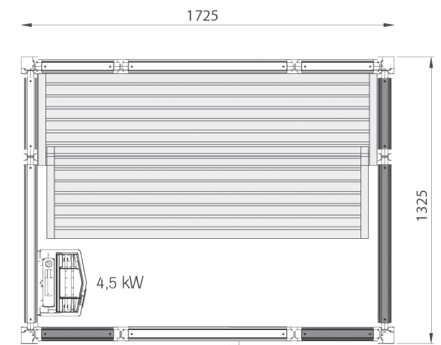

Sauna i1313

Sauna i1713

Sauna i1115/c

Sauna i1515/c

Sauna i1915/c

DIMENSIONS EXTÉRIURES :

i1309 - 1325 x 925 mm
i1313 - 1325 x 1325 mm
i1713 - 1725 x 1325 mm

i1115C - 1095 x 1495 mm
i1515C - 1495 x 1495 mm
i1915C - 1895 x 1495 mm

CARACTÉRISTIQUES TECHNIQUES

	SAUNA IMPRESSION
Essence de bois	Tremble
Habillage extérieur	Aluminium Blanc ou Noir
Hauteur	2,09 m
Cadre de sol	Aluminium
Banquettes	Frêne thermobrûni
Habillage entre banquettes	Non
Dossier	Oui
Caillebotis	Non
Eclairage intérieur	Bandeau LED derrière le dossier
Accessoires	Seau, louche, thermomètre/hygromètre, sablier
Verre	Tous les éléments en vitrés de la cabine, (porte comprise) sont en verre Securit clair de 8 mm Option verre fumé - verre sablé
Seuil de porte	Option
Poêle	Sense Sport Combi 4 ou Sense Combi Elite 6 avec ou sans pieds (voir plans)
Tableau de commande	Intégré
Options	- Panneau d'habillage latéral laqué blanc ou noir + Cornière aluminium blanc ou noir d'angle arrière + Bandeau aluminium blanc ou noir latéral haut - Panneau vitré latéral + pieds poêle Sense (uniquement i1915C) - Remplacement du panneau vitré latéral par un panneau plein blanc ou noir (sans habillage extérieur) + Cornière aluminium blanc ou noir latéral haut