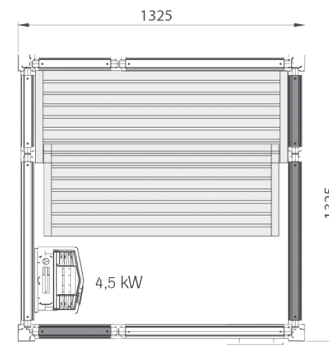

Sauna i1313

Sauna i1713

Sauna i1115/c

Sauna i1515/c

Sauna i1915/c

DIMENSIONS EXTÉRIURES :

i1309 - 1325 x 925 mm
i1313 - 1325 x 1325 mm
i1713 - 1725 x 1325 mm

i1115C - 1095 x 1495 mm
i1515C - 1495 x 1495 mm
i1915C - 1895 x 1495 mm

CARACTÉRISTIQUES TECHNIQUES

	SAUNA IMPRESSION
Essence de bois	Tremble
Habillage extérieur	Aluminium Blanc ou Noir
Hauteur	2,09 m
Cadre de sol	Aluminium
Banquettes	Frêne thermobrûni
Habillage entre banquettes	Non
Dossier	Oui
Caillebotis	Non
Eclairage intérieur	Bandeau LED derrière le dossier
Accessoires	Seau, louche, thermomètre/hygromètre, sablier
Verre	Tous les éléments en vitrés de la cabine, (porte comprise) sont en verre Securit clair de 8 mm Option verre fumé - verre sablé
Seuil de porte	Option
Poêle	Sense Sport Combi 4 ou Sense Combi Elite 6 avec ou sans pieds (voir plans)
Tableau de commande	Intégré
Options	- Panneau d'habillage latéral laqué blanc ou noir + Cornière aluminium blanc ou noir d'angle arrière + Bandeau aluminium blanc ou noir latéral haut - Panneau vitré latéral + pieds poêle Sense (uniquement i1915C) - Remplacement du panneau vitré latéral par un panneau plein blanc ou noir (sans habillage extérieur) + Cornière aluminium blanc ou noir latéral haut