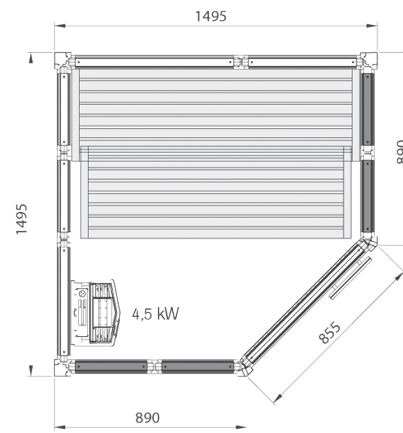

Sauna i1313

Sauna i1713

Sauna i1115/c

Sauna i1515/c

Sauna i1915/c

DIMENSIONS EXTÉRIURES :

i1309 - 1325 x 925 mm
i1313 - 1325 x 1325 mm
i1713 - 1725 x 1325 mm

i1115C - 1095 x 1495 mm
i1515C - 1495 x 1495 mm
i1915C - 1895 x 1495 mm

CARACTÉRISTIQUES TECHNIQUES

	SAUNA IMPRESSION
Essence de bois	Tremble
Habillage extérieur	Aluminium Blanc ou Noir
Hauteur	2,09 m
Cadre de sol	Aluminium
Banquettes	Frêne thermobrûni
Habillage entre banquettes	Non
Dossier	Oui
Caillebotis	Non
Eclairage intérieur	Bandeau LED derrière le dossier
Accessoires	Seau, louche, thermomètre/hygromètre, sablier
Verre	Tous les éléments en vitrés de la cabine, (porte comprise) sont en verre Securit clair de 8 mm Option verre fumé - verre sablé
Seuil de porte	Option
Poêle	Sense Sport Combi 4 ou Sense Combi Elite 6 avec ou sans pieds (voir plans)
Tableau de commande	Intégré
Options	- Panneau d'habillage latéral laqué blanc ou noir + Cornière aluminium blanc ou noir d'angle arrière + Bandeau aluminium blanc ou noir latéral haut - Panneau vitré latéral + pieds poêle Sense (uniquement i1915C) - Remplacement du panneau vitré latéral par un panneau plein blanc ou noir (sans habillage extérieur) + Cornière aluminium blanc ou noir latéral haut