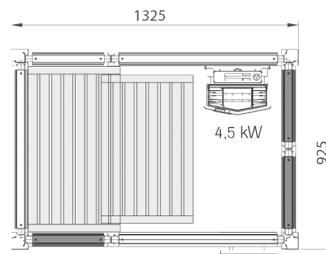

Sauna i1313

Sauna i1713

Sauna i1115/c

Sauna i1515/c

Sauna i1915/c

DIMENSIONS EXTÉRIURES :

i1309 - 1325 x 925 mm
i1313 - 1325 x 1325 mm
i1713 - 1725 x 1325 mm

i1115C - 1095 x 1495 mm
i1515C - 1495 x 1495 mm
i1915C - 1895 x 1495 mm