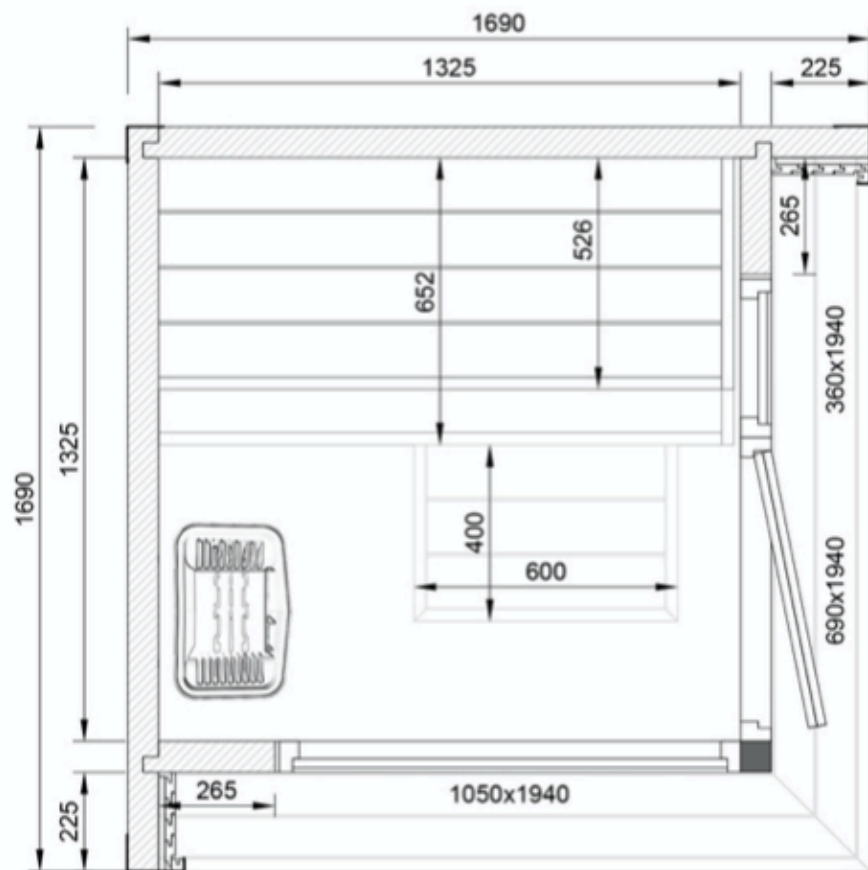

CARACTÉRISTIQUES TECHNIQUES

- **Dimensions extérieures** : 169 x 169 x 246 cm
- **Dimensions intérieures** : 132,5 x 132,5 x 204 cm
- **Poids de la cabine** : 900 kg
- **Dimensions de la palette** : 120 x 300 x 120 cm

MURS

- Bois d'écicéa **thermo-bruni** non-traité issu de **forêts gérées durablement**
- **Épaisseur des parois** : 70 mm

TOIT

- Revêtement de toit en **EPDM** pour une **impermeabilité totale**
- Profilés **métalliques** de couleur **noire** dans les **angles**
- La plafond de la cabine sauna est isolé et fabriqué en bois de **tremble thermo-bruni STS** pour d'avantage d'esthétisme.

CARACTÉRISTIQUES TECHNIQUES

EN OPTION

- Kit d'éclairage LED interne : 1 sous-banquette + 2 derrière le dossier
- Kit d'éclairage LED externe : 2 coins de murs + 2 sous le toit

LIVRAISON

Le sauna Boden Mini peut être livré **monté** ou **démonté**. Nous vous recommandons cependant que le montage soit effectué en **amont** ou **par nos soins**, vous garantissant ainsi un montage par des **professionnels**. Vous bénéficierez également de l'application d'une **lasure spécialement conçue** pour **protéger** le sauna des **intempéries et variations climatiques**.

PLANS DU SAUNA EXTÉRIER BODEN CORNER

PLAN INTÉRIEUR

PLAN EXTÉRIEUR