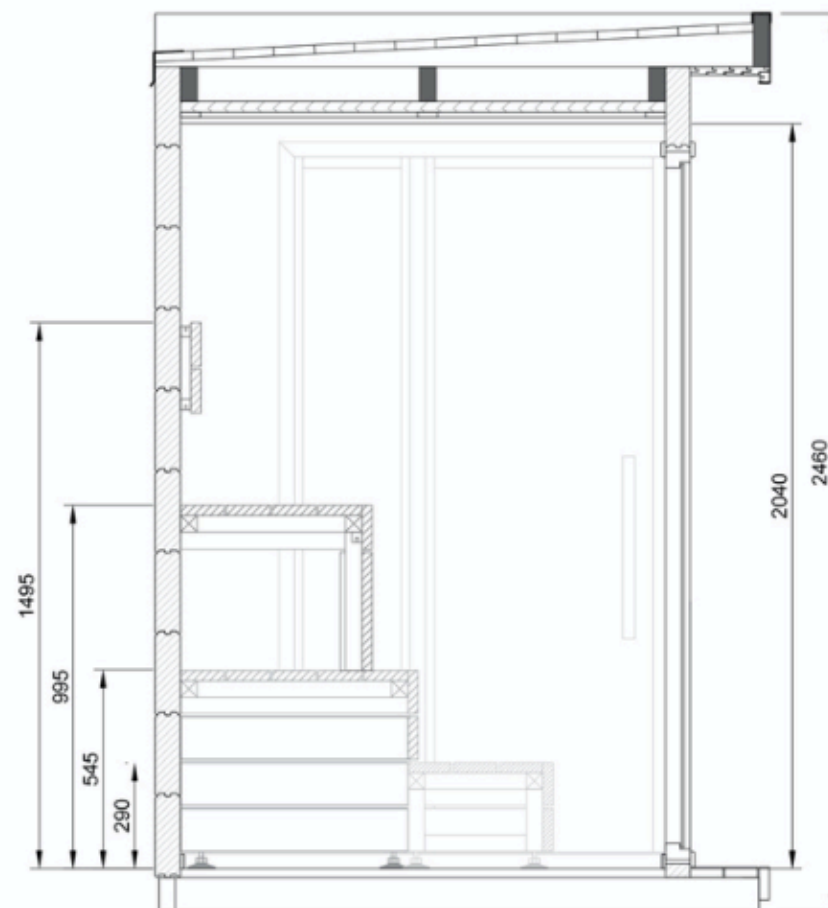

CARACTÉRISTIQUES TECHNIQUES

- **Dimensions extérieures** : 169 x 169 x 246 cm
- **Dimensions intérieures** : 132,5 x 132,5 x 204 cm
- **Poids de la cabine** : 900 kg
- **Dimensions de la palette** : 120 x 300 x 120 cm

MURS

- Bois d'écicéa **thermo-bruni** non-traité issu de **forêts gérées durablement**
- **Épaisseur des parois** : 70 mm

TOIT

- Revêtement de toit en **EPDM** pour une **impermeabilité totale**
- Profilés **métalliques** de couleur **noire** dans les **angles**
- La plafond de la cabine sauna est isolé et fabriqué en bois de **tremble thermo-bruni STS** pour d'avantage d'esthétisme.

CARACTÉRISTIQUES TECHNIQUES

EN OPTION

- Kit d'éclairage LED interne : 1 sous-banquette + 2 derrière le dossier
- Kit d'éclairage LED externe : 2 coins de murs + 2 sous le toit

LIVRAISON

Le sauna Boden Mini peut être livré **monté** ou **démonté**. Nous vous recommandons cependant que le montage soit effectué en **amont** ou **par nos soins**, vous garantissant ainsi un montage par des **professionnels**. Vous bénéficierez également de l'application d'une **lasure spécialement conçue** pour **protéger** le sauna des **intempéries et variations climatiques**.

PLANS DU SAUNA EXTÉRIER BODEN CORNER

PLAN INTÉRIEUR

PLAN EXTÉRIEUR