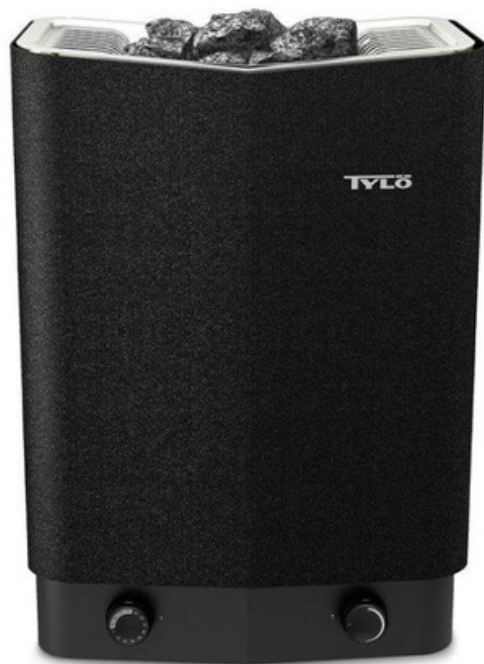

SAUNA D'EXTÉRIEUR BODEN MINI

LES CABINES SAUNA D'EXTÉRIEUR

SAUNA D'EXTÉRIEUR BODEN MINI

Le sauna d'extérieur **Boden Mini** accueille **confortablement** jusqu'à **2 personnes**.

Équipée de **deux banquettes** et d'une **baie vitrée d'angle**, la cabine sauna Boden Mini représente le choix idéal pour ceux qui ne veulent faire aucun compromis entre **design** et **praticité**, ce qui en fait le produit idéal pour les **espaces restreints**.

La cabine est également dotée d'un **poêle Tylö** de **8kW** qui vous permettra d'obtenir **rapidement** une **température optimale** et **homogène** dans l'ensemble de la cabine.

Si la cabine sauna Boden Mini est proposée avec de **nombreux équipements de série**, des options vous sont également proposées pour rendre votre sauna vraiment unique.

MURS

- Bois d'écicéa **thermo-bruni** non-traité issu de **forêts gérées durablement**
- **Épaisseur des parois** : 70 mm

TOIT

- Revêtement de toit en **EPDM** pour une **impermeabilité totale**
- Profilés **métalliques** de couleur **noire** dans les **angles**
- La plafond de la cabine sauna est isolé et fabriqué en bois de **tremble thermo-bruni STS** pour d'avantage d'esthétisme.

CARACTÉRISTIQUES TECHNIQUES

POÊLE ÉLECTRIQUE & ACCESSOIRES FOURNIS AVEC LA CABINE SAUNA BODEN MINI

Poêle électrique **SenseSport 8 kW**
avec **commandes intégrées**

Un ensemble d'**accessoires Tylö** : sceau et louche, thermomètre/hygromètre, sablier et pierres volcaniques