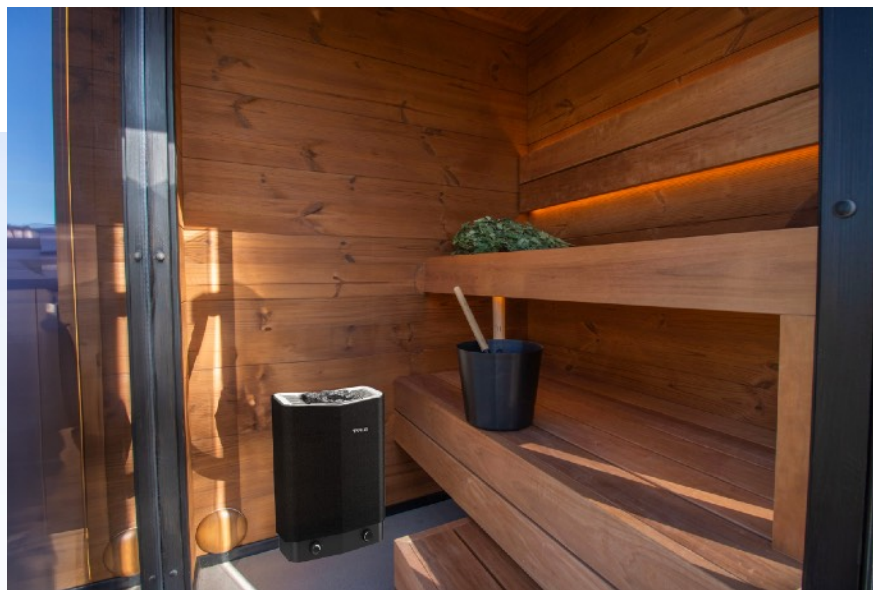

SAUNA D'EXTÉRIEUR BODEN MINI

LES CABINES SAUNA D'EXTÉRIEUR

SAUNA D'EXTÉRIEUR BODEN MINI

Le sauna d'extérieur **Boden Mini** accueille **confortablement** jusqu'à **2 personnes**.

Équipée de **deux banquettes** et d'une **baie vitrée d'angle**, la cabine sauna Boden Mini représente le choix idéal pour ceux qui ne veulent faire aucun compromis entre **design** et **praticité**, ce qui en fait le produit idéal pour les **espaces restreints**.

La cabine est également dotée d'un **poêle Tylö** de **8kW** qui vous permettra d'obtenir **rapidement** une **température optimale** et **homogène** dans l'ensemble de la cabine.

Si la cabine sauna Boden Mini est proposée avec de **nombreux équipements de série**, des options vous sont également proposées pour rendre votre sauna vraiment unique.

MURS

- Bois d'écicéa **thermo-bruni** non-traité issu de **forêts gérées durablement**
- **Épaisseur des parois** : 70 mm

TOIT

- Revêtement de toit en **EPDM** pour une **impermeabilité totale**
- Profilés **métalliques** de couleur **noire** dans les **angles**
- La plafond de la cabine sauna est isolé et fabriqué en bois de **tremble thermo-bruni STS** pour d'avantage d'esthétisme.

FENÊTRE

- Verre trempé de couleur **grise**

BANQUETTES

- Grandes banquettes sur **trois niveaux** en bois de **tremble thermo-bruni**, une essence solide et **non conductrice de chaleur** pour un **confort absolu**
- Habillage de banquette
- **Deux** larges et confortables **dossiers** derrière la banquette