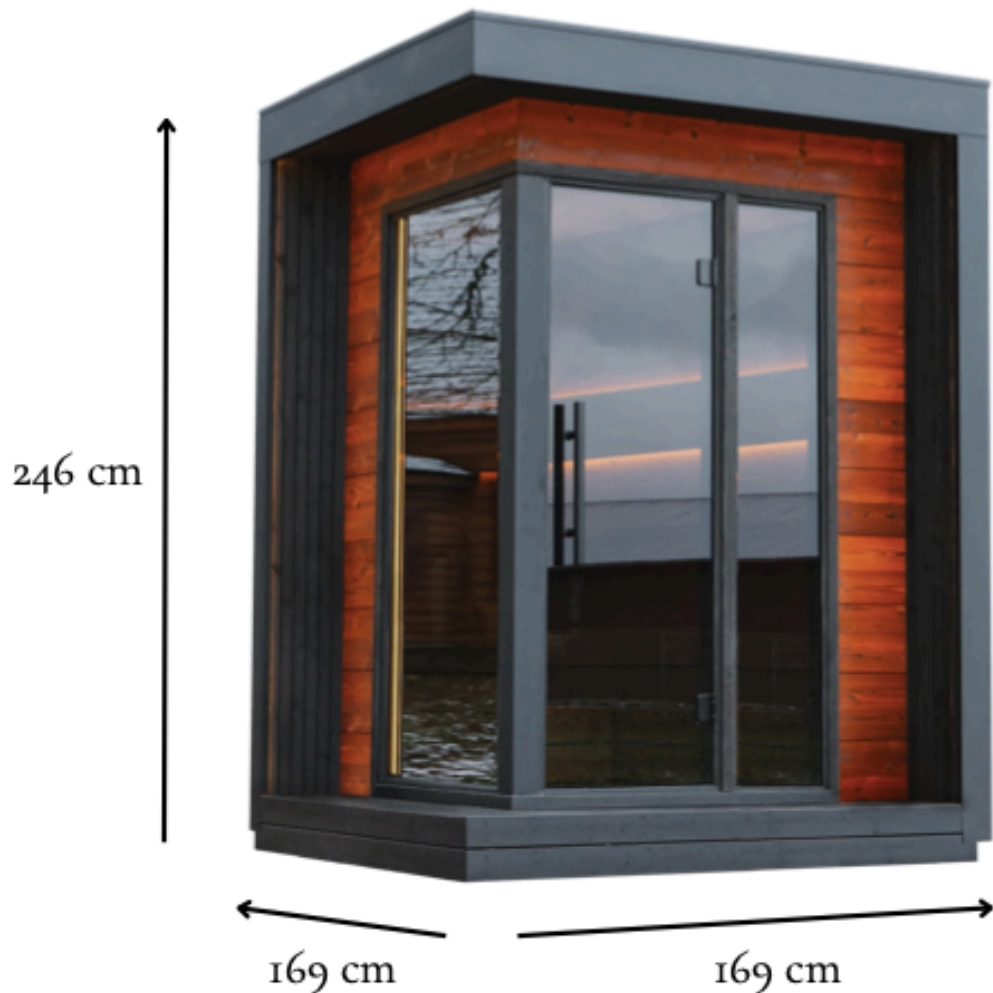

SAUNA D'EXTÉRIEUR BODEN MINI

LES CABINES SAUNA D'EXTÉRIEUR

SAUNA D'EXTÉRIEUR BODEN MINI

Le sauna d'extérieur **Boden Mini** accueille **confortablement** jusqu'à **2 personnes**.

Équipée de **deux banquettes** et d'une **baie vitrée d'angle**, la cabine sauna Boden Mini représente le choix idéal pour ceux qui ne veulent faire aucun compromis entre **design** et **praticité**, ce qui en fait le produit idéal pour les **espaces restreints**.

La cabine est également dotée d'un **poêle Tylö** de **8kW** qui vous permettra d'obtenir **rapidement** une **température optimale** et **homogène** dans l'ensemble de la cabine.

Si la cabine sauna Boden Mini est proposée avec de **nombreux équipements de série**, des options vous sont également proposées pour rendre votre sauna vraiment unique.

CARACTÉRISTIQUES TECHNIQUES

- **Dimensions extérieures** : 169 x 169 x 246 cm
- **Dimensions intérieures** : 132,5 x 132,5 x 204 cm
- **Poids de la cabine** : 900 kg
- **Dimensions de la palette** : 120 x 300 x 120 cm

MURS

- Bois d'écicéa **thermo-bruni** non-traité issu de **forêts gérées durablement**
- **Épaisseur des parois** : 70 mm

TOIT

- Revêtement de toit en **EPDM** pour une **impermeabilité totale**
- Profilés **métalliques** de couleur **noire** dans les **angles**
- La plafond de la cabine sauna est isolé et fabriqué en bois de **tremble thermo-bruni STS** pour d'avantage d'esthétisme.