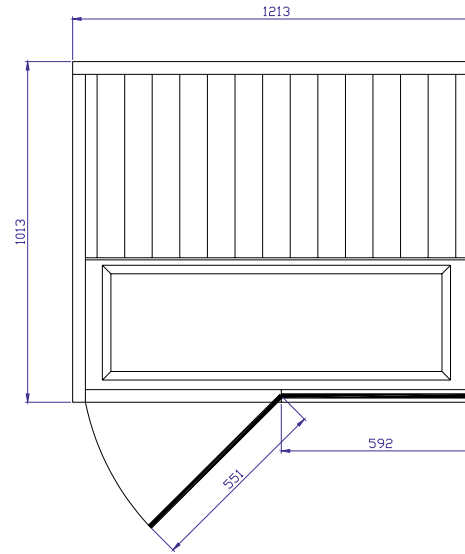

CABINE INFRA T-820

EN DÉTAILS

Les cabines sauna infrarouges Tylö sont réalisées en Hemlock du Canada, un bois clair et soyeux.

Les panneaux infrarouges installés sur les cloisons intérieures de la cabine agissent par rayonnement, sur le même principe que les rayons du soleil, pour une sensation de chaleur particulièrement agréable, sans émission d'ultraviolets.

La cabine T-820 est idéale pour une ou deux personnes. elle présente les mêmes caractéristiques haut de gamme que tous les modèles T : faible EMR, façade entièrement en verre, éclairage indirect modulable avec chromothérapie et diffusion audio Bluetooth intégrée. Cette cabine s'intégrera facilement dans un espace bien-être, dans une salle de bain ou même dans une chambre à coucher.

CABINE INFRA T-820

Cabine Infra T-820 Black

CARACTÉRISTIQUES TECHNIQUES

Essence de bois	Hemlock du Canada
Dimensions	121,3 x 101,3 x 193,8 cm
Panneaux Infrarouges	Sur les cloisons intérieures Panneaux standards : Black
Puissance	1 470 Watts
Eclairage intérieur	Sous les banquettes + derrière les panneaux infrarouge
Façade et porte	Façade en verre clair Porte sans cadre - 2 charnières - Poignée en bois
Tableau de commande	tableau de commande tactile pour un réglage optimal du temps et de la température Permet aussi le contrôle de l'éclairage, de la chromothérapie et du système audio
Chromothérapie	Oui
Audio	Haut-parleurs - Connexion Bluetooth